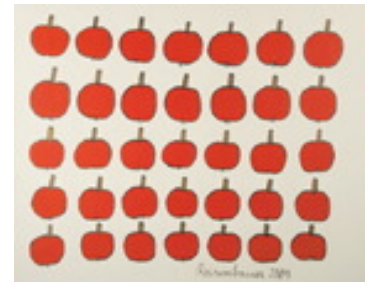

August WALLA

Karl.
1991
100 x 80 cm
Acryl auf Leinwand

© Art Brut KG

Leihgeber: Sammlung Helmut Zambo

August WALLA

Paradiesbaum.!
1987
260 x 88,5 cm
Acryl auf Leinwand

© Art Brut KG

Leihgeber: Sammlung Peter Patzak

Heinrich REISENBAUER

Äpfel
2004
160 x 200 cm
Edding, Acryl auf Leinwand

© Privatstiftung-Künstler aus Gugging

Leihgeber: Privatstiftung - Künstler aus Gugging

Johann HAUSER

Engel
1968
15,9 x 15,8 cm

Ätzradierung Privatstiftung - Künstler aus Gugging